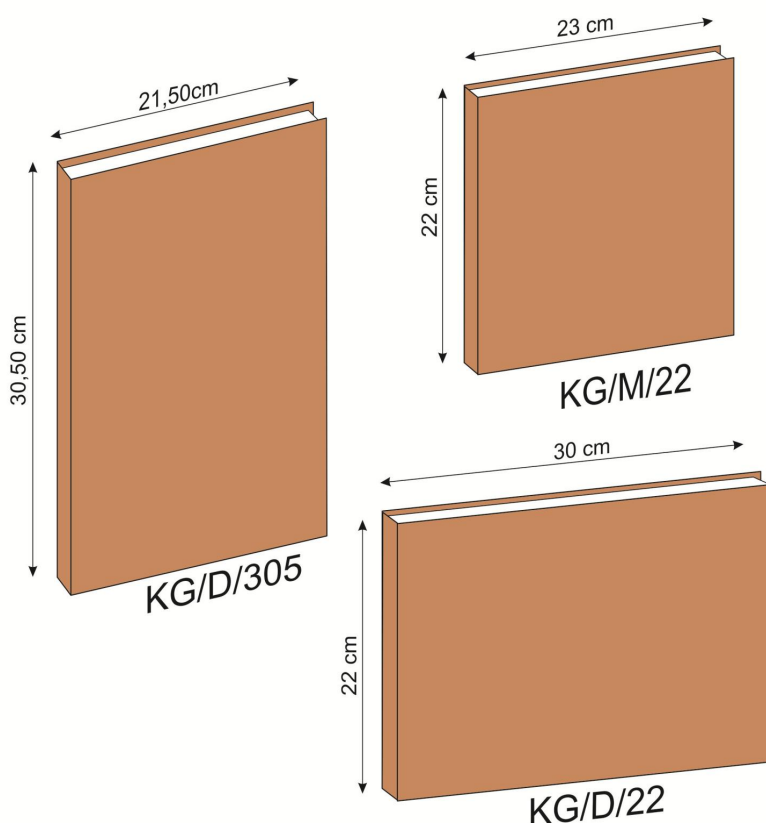

V. Inne rodzaje ksiąg

W rozdziale IV „Cennik” wyszczególniono podstawowe rodzaje ksiąg jakie możemy wykonać. Istnieje możliwość wyboru parametrów ksiąg, jak: koloru okładek, koloru kartek, ilości kartek, rodzaju okleiny (oklejki), koloru okleiny (oklejki), gramatury kartek, wymiaru ksiąg i mieszania tych wszystkich wariantów.

Przykładowo księga nie uwzględniona w cenniku może zawierać: okładka typu introkal w kolorze perłowym, zaś kartki w kolorze blue lub ecru itd. Okładka w płócienna o wymiarach KG/D/305 szyta na śruby, zaś kolor kartek – ecru.

Jednak z powodu ogromnej ilości wariantów nie jesteśmy w stanie podać wszystkich cen Naszych ksiąg.

Jeśli Państwo potrzebują inny rodzaj księgi (wariant) nie zawartej w cenniku wystarczy do nas napisać (do-do@o2.pl), do-do@introligator.bialystok.pl a postaramy się jak najszybciej wycenić taką księgę.

Cena ksiąg nie jest uzależniona od wielkości ksiąg chyba, że wymiar zamówionej księgi będzie inna niż na rys. nr 15.

Rys. 16. Wymiary ksiąg

Wszystkie ceny są cenami brutto.

Wystawiamy rachunki.

W razie pytań prosimy o kontakt telefoniczny: 509 808 270 lub mailowy: do-do@o2.pl

Termin realizacji do 5 dni roboczych od wpłaty na rachunek bankowy.

Kurier - Poczta Polska – 22 zł

Płatność u kuriera – 27 zł