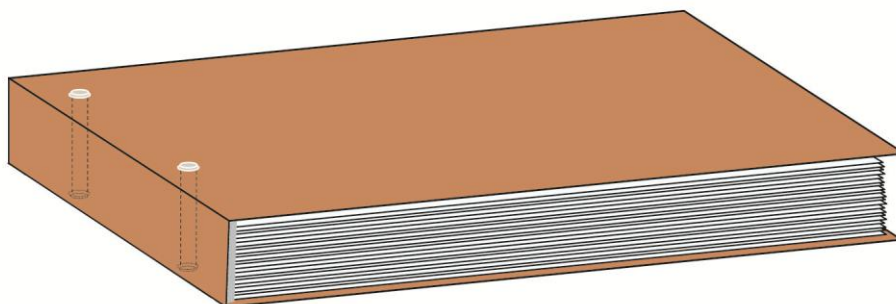

4.5. Ceny ksiąg – na śruby

Tabela 13. Cena księgi do samodzielnej dekoracji – szycie na śruby

<i>Ilość</i>	<i>Cena księgi gości do samodzielnej dekoracji dekoracji sygnatura: KG/M/22/Ilość kartek-50, 120 g, białe/Szycie-śruby/Rodzaj okleiny- introkal/Kolor okładki-biała</i>
1 szt.	34,00 zł
5 - 10 szt.	32,20 zł
11 – 50 szt. i więcej	30,40 zł

Rys. 14. Księga na śruby

Księga z szyciem na śruby daje możliwość wyjęcia kart i ponowne włożenie do księgi, przez co możliwe jest drukowanie na kartach.

Księgę taką oferujemy w różnych wariantach na przykład z białymi, czarnymi, ecru, blue kartkami. Kolorem okładki białą, czarną, złotą perłową, ecru, eko papierową, płócienną – czarną, w innym wymiarze itd. Cena uzależniona jest wtedy od rodzaju wybranych wariantów.