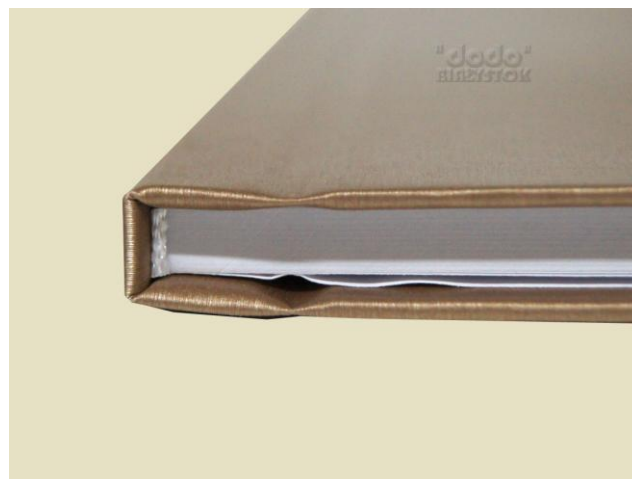

4.4. Ceny w zależności od koloru okładki (oklejki)

Tabela 10. Cena książki do samodzielnej dekoracji – kolor okładki (oklejki) biała, czarna, ecru, eko papierowa

<i>Ilość</i>	<i>Cena książki gości do samodzielnej dekoracji</i> <i>sygnatura:</i> KG/M/22/Ilość kartek-50, 120 g, białe/Szycie-albumowa/Rodzaj okleiny- introkal/Kolor okładki-biała
1 szt.	27 zł
5 - 10 szt.	25,20 zł
11 – 50 szt. i więcej	23,40 zł

Tabela 11. Cena książki do samodzielnej dekoracji – kolor okładki (oklejki) złota, srebrna, perłowa

<i>Ilość</i>	<i>Cena książki gości do samodzielnej dekoracji</i> <i>sygnatura:</i> KG/M/22/Ilość kartek-50, 120 g, białe/Szycie-albumowa/Rodzaj okleiny- introkal/Kolor okładki-srebrna
1 szt.	32 zł
5 - 10 szt.	30,20 zł
11 – 50 szt. i więcej	28,40 zł

Rys. 10. Sygnatura: KG/D/305/Ilość kartek-50, 120 g, białe/Szycie-albumowa/Rodzaj okleiny-
introkal/Kolor okładki-złota