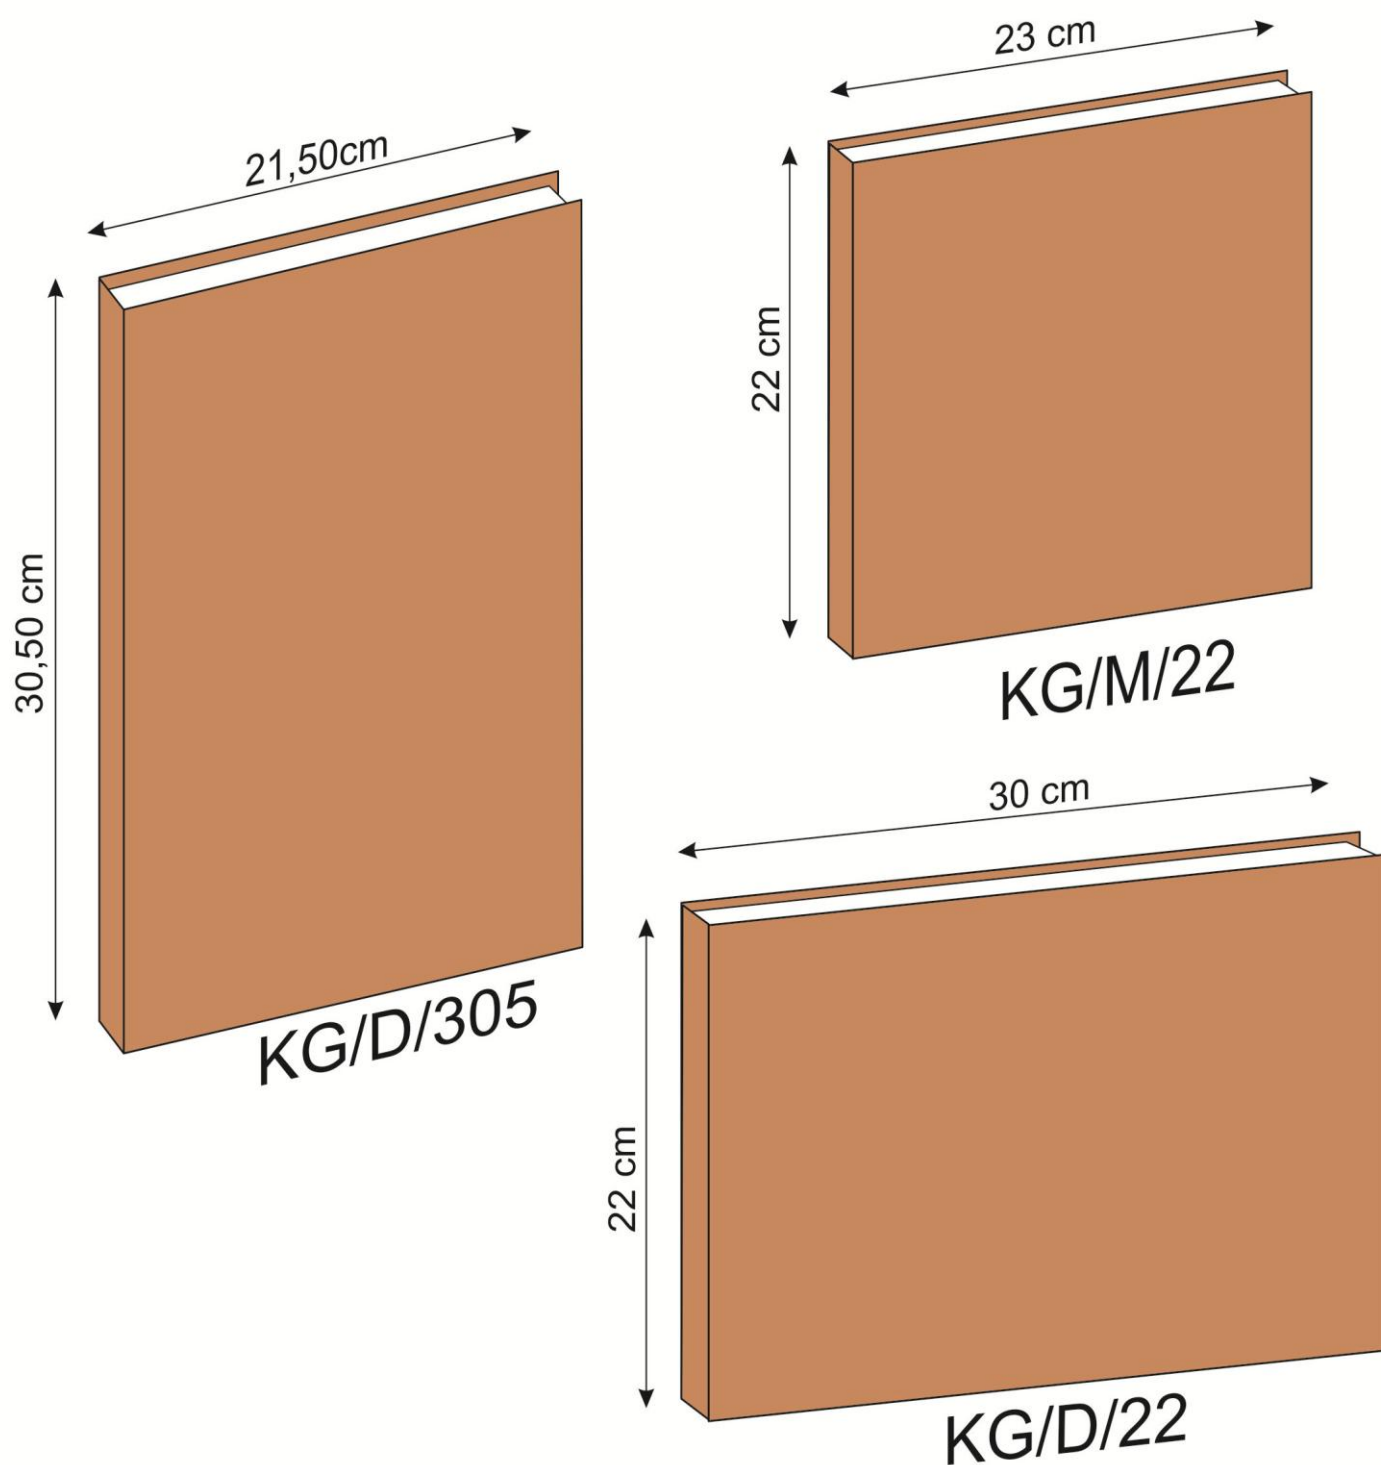

Białystok, marzec 2024

SPIS TREŚCI

I. Troszeczkę teorii	3
II. Podstawowe wymiary książ	4
III. Oznaczenia i opis książ	6
3.1. Oznaczenia książ (sygnatura)	6
3.2. Opis książ	6
IV. Cennik	7
4.1. Ceny w zależności od ilości kartek - gramatura 120 g/m ² (kartki białe)	7
4.2. Ceny w zależności od koloru kartek	8
4.3. Ceny w zależności od rodzaju okleiny (oklejki)	10
4.4. Ceny w zależności od koloru okładki (oklejki)	11
4.5. Ceny książ – na śruby	13
V. Inne rodzaje książ	14
VI. Baza okładki okolicznościowej (rodzicom, chrzestnym, itp. ... do samodzielnego dekorowania)	15
Spis rysunków	16
Spis tabel	17

I. Troszeczkę teorii

Rys. 1. Nazewnictwo w introligatorstwie

- **oklejka (okleina)** – materiał do oklejania twardych okładek książek, okładek okolicznościowych, notesów itp.
- **wyklejka** – arkusz papieru zazwyczaj wielkości dwóch stron książki, którego jedna połowa przyklejona do wewnętrznej strony okładki
- **kapitałka** – rodzaj tkaniny introligatorskiej w postaci tasiemki o szerokości około 15 mm z wyraźnie pogrubionym jednym z brzegów, zwanym lamówką o grubości ok. 2 mm

II. Podstawowe wymiary ksiąg

Rys. 2. Wymiary ksiąg

KG/M/22 (wymiary 22 x 23)

Sygnatura: KG/M/22/Ilość kartek-50, 120 g, białe/Szycie-albumowa/Rodzaj okleiny-introkal/Kolor okładki-biała

KG/D/22 (wymiary 22 x 30)