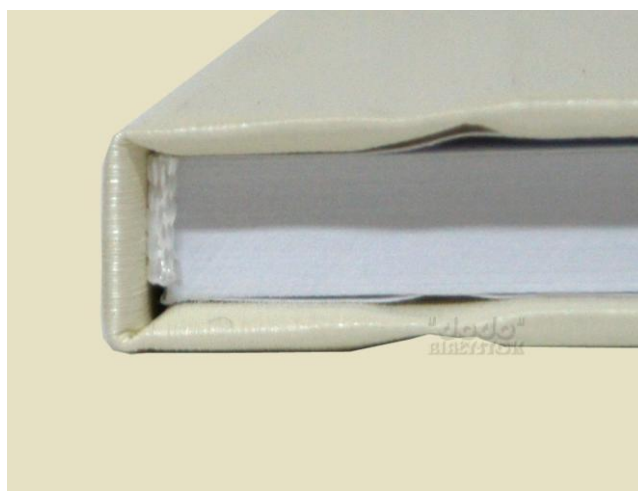

Rys. 12. Sygnatura: KG/D/22/Ilość kartek-50, 120 g, białe/Szycie-albumowa/Rodzaj okleiny-introkal/Kolor okładki-perłowa

Tabela 12. Cena książki do samodzielnej dekoracji – kolor okładki biała ZŁOTE BRZEGI

Ilość	Cena książki gości do samodzielnej dekoracji	
	sygnatura: KG/M/22/Ilość kartek-50, 120 g, białe/Szycie-albumowa/Rodzaj okleiny-introkal/Kolor okładki-biała/złote brzegi	
1 szt.	32 zł	
5 - 10 szt.	30,20 zł	
11 – 50 szt. i więcej	28,40 zł