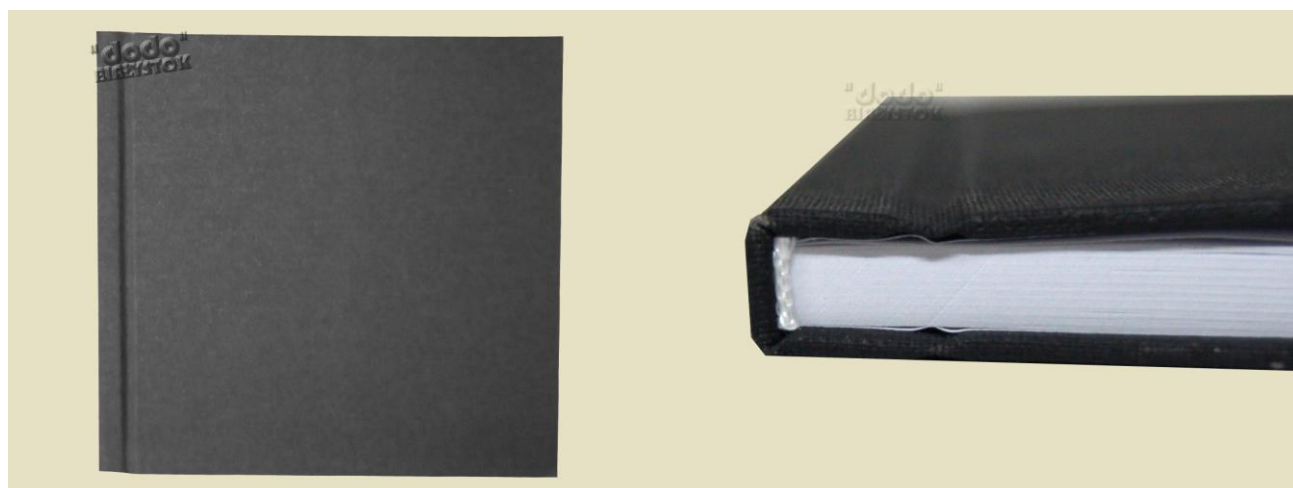

Rys. 9. Sygnatura: KG/M/22/Ilość kartek-50, 120 g, białe/Szycie-albumowa/Rodzaj okleiny-płócienna/Kolor okładki-czarna